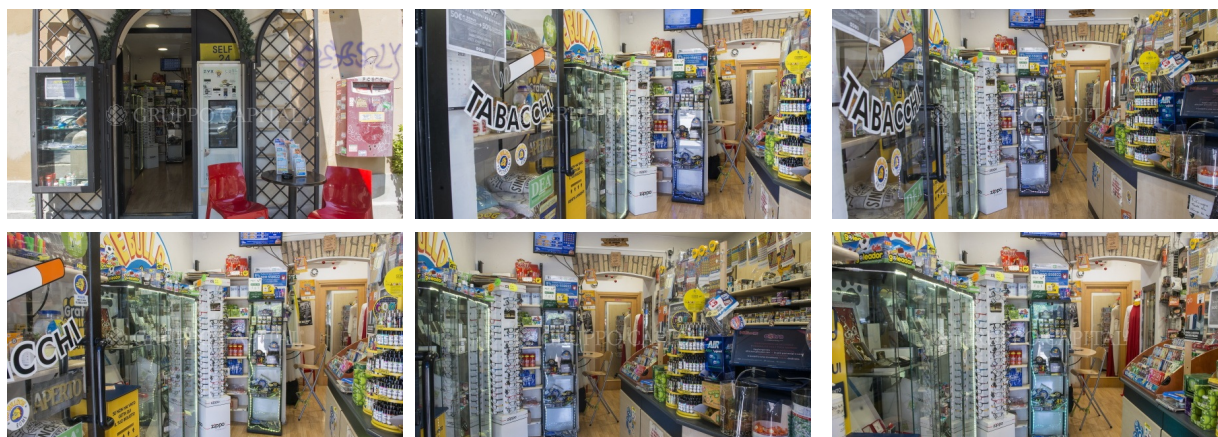

GRUPPO CAPITAL
CONSULENTI IMMOBILIARI ASSOCIATI

Roma
Prati Fiscali
€ 150.000,00

Chiamaci per ulteriori informazioni o per visitare l'immobile

Caratteristiche

- 🏠 Tabaccheria
- 🏠 Cartoleria Giochi
- 📏 40 mq. circa
- 📏 t° piano
- 🏠 2 vani
- 📏 camere
- 🚻 1 bagni
- ⚡ Classe NA - IPE.0