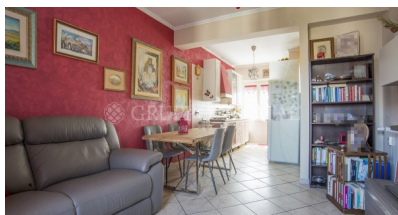

*/?>

GRUPPO CAPITAL
CONSULENTI IMMOBILIARI ASSOCIATI

Roma
Don Bosco
€ 239.000,00

Chiamaci per ulteriori informazioni o per visitare l'immobile

Caratteristiche

🏠 Appartamento

📏 80 mq. circa

📈 7° piano