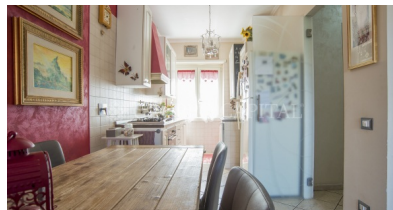

*/?>

GRUPPO CAPITAL
CONSULENTI IMMOBILIARI ASSOCIATI

Roma
Don Bosco
€ 239.000,00

Chiamaci per ulteriori informazioni o per visitare l'immobile

Caratteristiche

🏠 Appartamento

📏 80 mq. circa

📈 7° piano