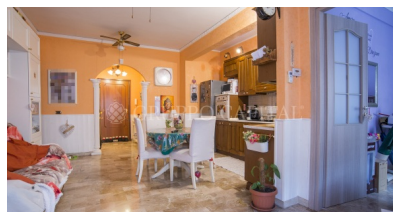

*/?>

GRUPPO CAPITAL
CONSULENTI IMMOBILIARI ASSOCIATI

Roma
Tuscolana

€ 319.000,00

Chiamaci per ulteriori informazioni o per visitare l'immobile

Caratteristiche

🏠 Appartamento

📏 106 mq. circa