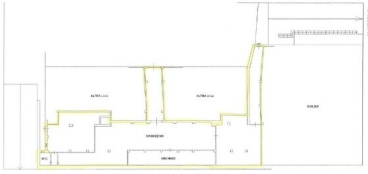

GRUPPO CAPITAL®
CONSULENTI IMMOBILIARI ASSOCIATI

GRUPPO CAPITAL®
CONSULENTI IMMOBILIARI ASSOCIATI

**Chiamaci per ulteriori
informazioni o per visitare
l'immobile**

Caratteristiche

🏠 Locale
Magazzino

📏 340 mq. circa

📏 s° piano

🚪 8 vani

🚪 camere

🚪 bagni

⚡ Classe NA - IPE.0

Descrizione

Ubicazione strategica, locale magazzino accatastato C/2 con rampa carrabile di accesso esclusiva, facilità di manovra e comode operazioni carico e scarico. Subito disponibile.

GRUPPO CAPITAL s.r.l.

Agenzia 1

Via Lucio Papirio n. 80/82 -
Roma

Tel. 06/71546979

agenzia1@gruppocapital.it

www.gruppocapital.it

La presente brochure è da considerarsi puramente indicativa e non costituisce in alcun modo elemento contrattuale